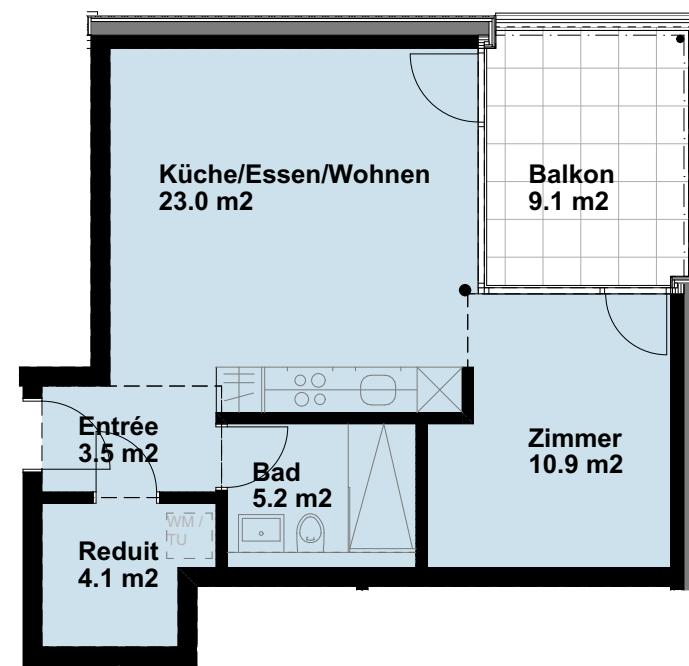

2. Obergeschoss

Wohnung A 2.3

1.5 Zimmer

46.7 m²

Wohnungsgrösse

Entrée	3.5 m ²
Reduit	4.1 m ²
Bad	5.2 m ²
Zimmer	10.9 m ²
Küche/Essen/Wohnen	23.0 m ²

Gesamt 46.7 m²

NF gerundet SIA 416 / ohne Balkon