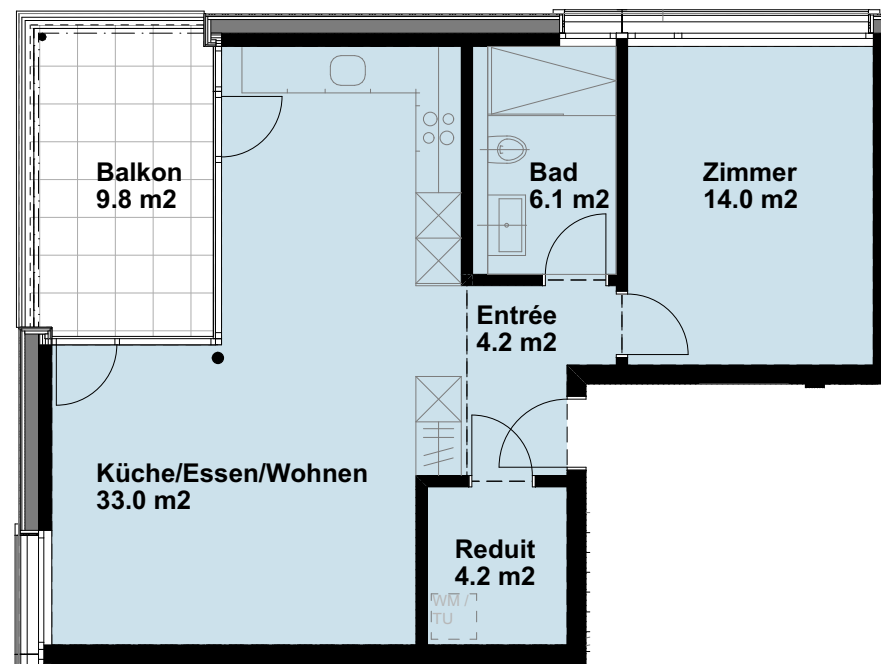

## 2. Obergeschoss

### Wohnung A 2.2

2.5 Zimmer

61.5 m<sup>2</sup>

### Wohnungsgrösse

Entrée	4.2 m <sup>2</sup>
Reduit	4.2 m <sup>2</sup>
Bad	6.1 m <sup>2</sup>
Zimmer	14.0 m <sup>2</sup>
Küche/Essen/Wohnen	33.0 m <sup>2</sup>

**Gesamt** 61.5 m<sup>2</sup>

NF gerundet SIA 416 / ohne Balkon