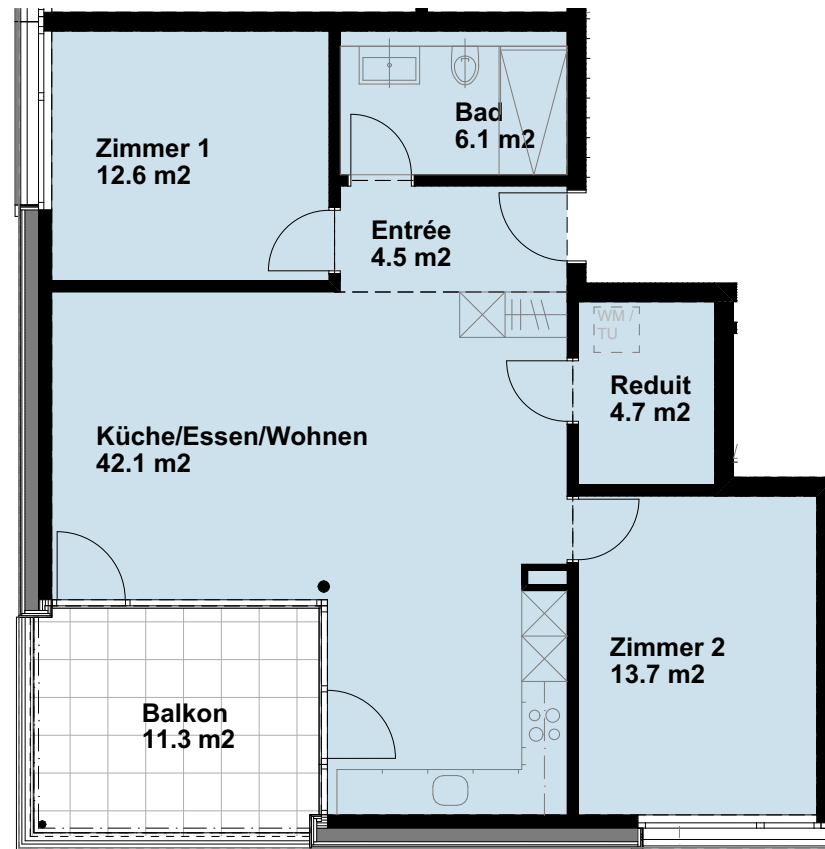

2. Obergeschoss

Wohnung A 2.1

3.5 Zimmer

83.7 m²

0 5m

realit

REALIT BAUTREUHAND AG
Baumanagement und Gebäudebewirtschaftung
Immobilienberatung

REALIT BAUTREUHAND AG

Bahnhofstrasse 41, 5600 Lenzburg

Tel 062 885 88 00

Fax 062 885 88 99

info@realit.ch

www.realit.ch