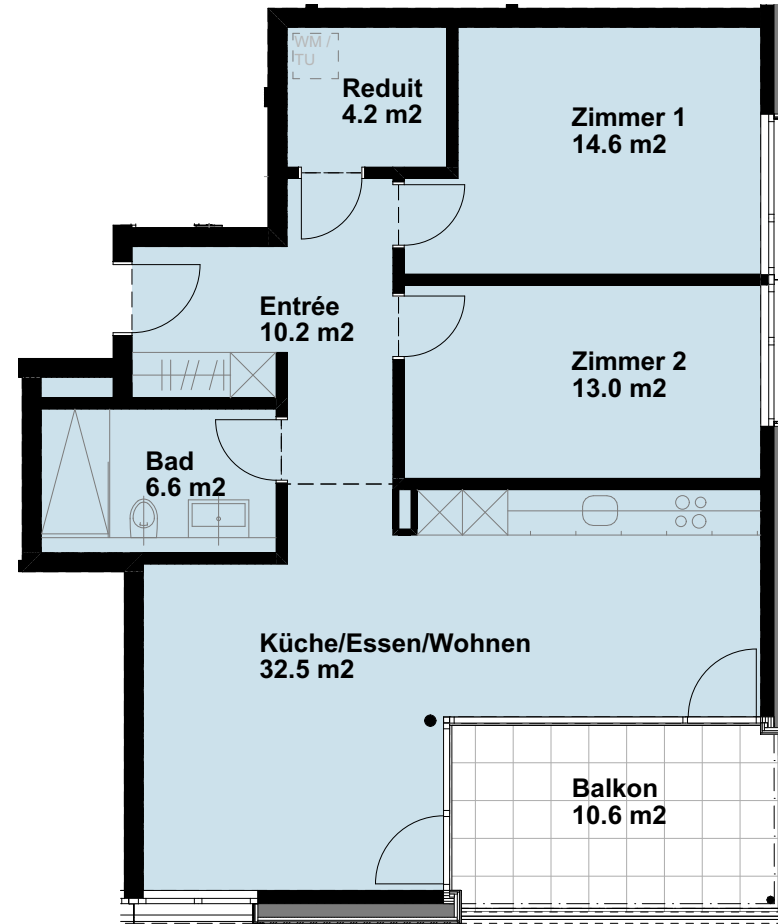

1. Obergeschoss

Wohnung A 1.4

3.5 Zimmer

81.1 m²

Wohnungsgrösse

Entrée	10.2 m ²
Reduit	4.2 m ²
Bad	6.6 m ²
Zimmer 1	14.6 m ²
Zimmer 2	13.0 m ²
Küche/Essen/Wohnen	32.5 m ²
Gesamt	81.1 m²

NF gerundet SIA 416 / ohne Balkon