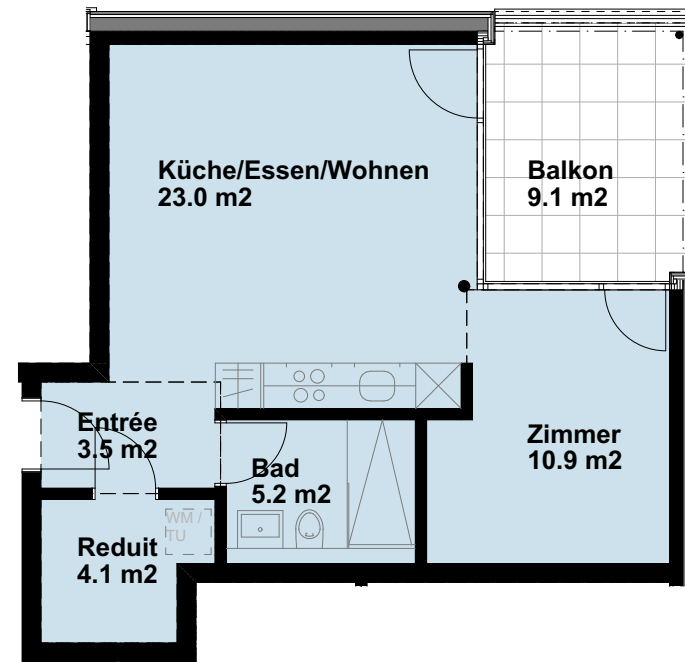

## 1. Obergeschoss

### Wohnung A 1.3

1.5 Zimmer

46.7 m<sup>2</sup>

### Wohnungsgrösse

Entrée	3.5 m <sup>2</sup>
Reduit	4.1 m <sup>2</sup>
Bad	5.2 m <sup>2</sup>
Zimmer	10.9 m <sup>2</sup>
Küche/Essen/Wohnen	23.0 m <sup>2</sup>

**Gesamt** 46.7 m<sup>2</sup>

NF gerundet SIA 416 / ohne Balkon