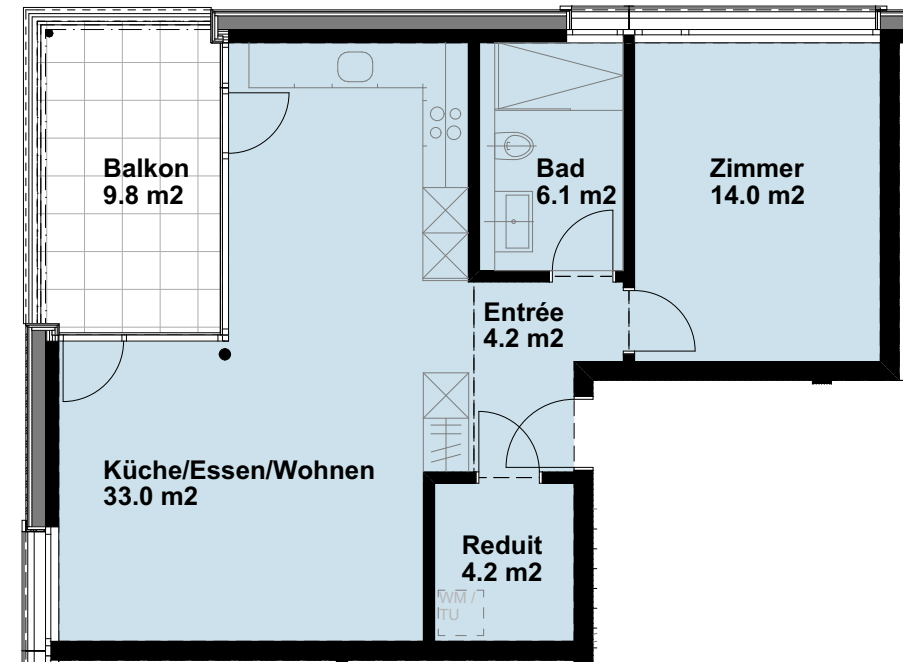

1. Obergeschoss

Wohnung A 1.2

2.5 Zimmer

61.5 m²

Wohnungsgrösse

Entrée	4.2 m ²
Reduit	4.2 m ²
Bad	6.1 m ²
Zimmer	14.0 m ²
Küche/Essen/Wohnen	33.0 m ²

Gesamt 61.5 m²

NF gerundet SIA 416 / ohne Balkon