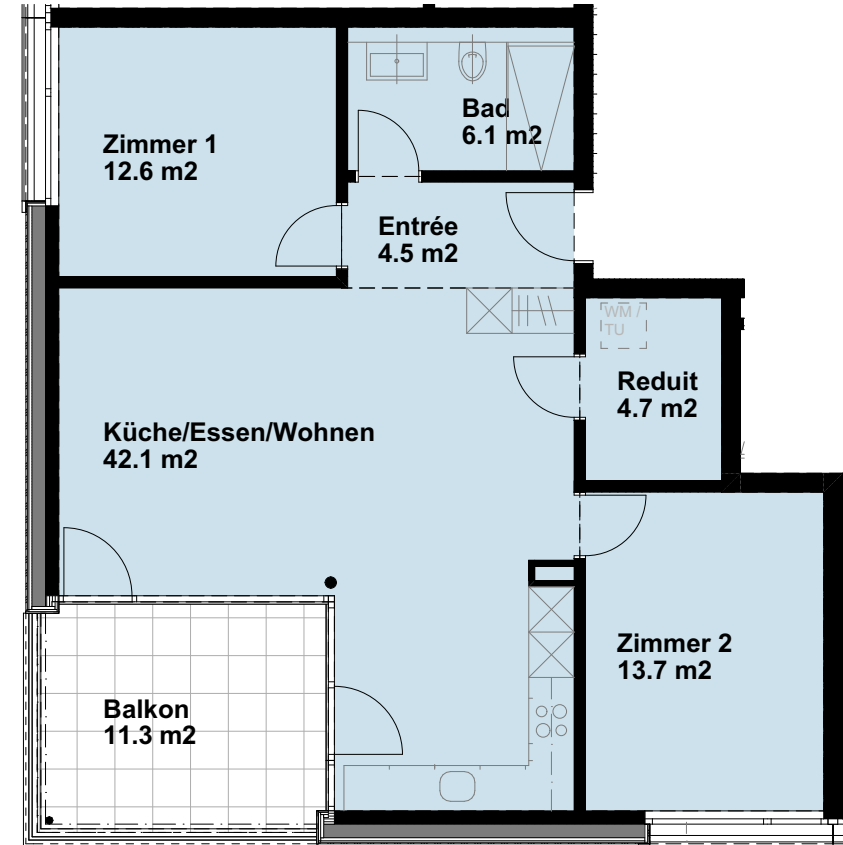

1. Obergeschoss

Wohnung A 1.1

3.5 Zimmer

83.7 m²

0 5m

realit

REALIT BAUTREUHAND AG
Baumanagement und Gebäudebewirtschaftung
Immobilienberatung

REALIT BAUTREUHAND AG

Bahnhofstrasse 41, 5600 Lenzburg

Tel 062 885 88 00

Fax 062 885 88 99

info@realit.ch

www.realit.ch