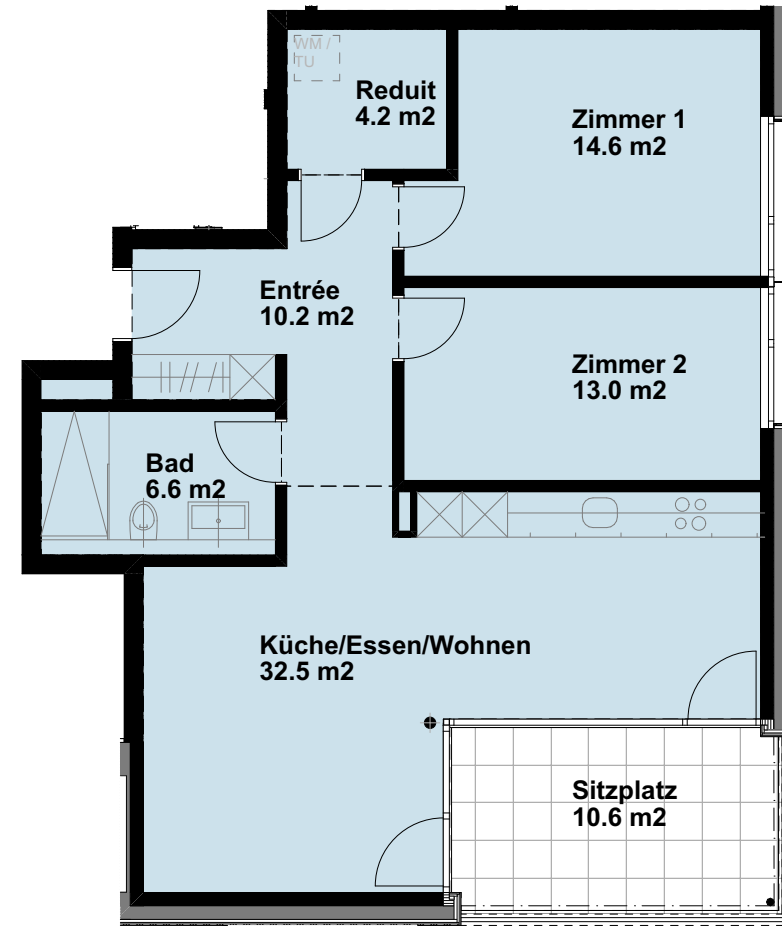

Erdgeschoss

Wohnung A 0.4

3.5 Zimmer

81.1 m²

Wohnungsgrösse

Entrée	10.2 m ²
Reduit	4.2 m ²
Bad	6.6 m ²
Zimmer 1	14.6 m ²
Zimmer 2	13.0 m ²
Küche/Essen/Wohnen	32.5 m ²

Gesamt 81.1 m²

NF gerundet SIA 416 / ohne Balkon