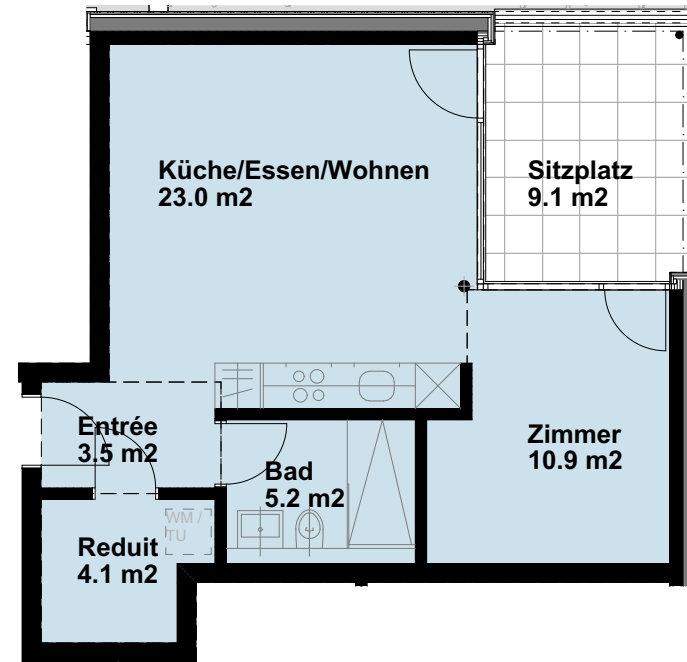

Erdgeschoss

Wohnung A 0.3

1.5 Zimmer

46.7 m²

Wohnungsgrösse

Entrée	3.5 m ²
Reduit	4.1 m ²
Bad	5.2 m ²
Zimmer	10.9 m ²
Küche/Essen/Wohnen	23.0 m ²

Gesamt 46.7 m²

NF gerundet SIA 416 / ohne Balkon