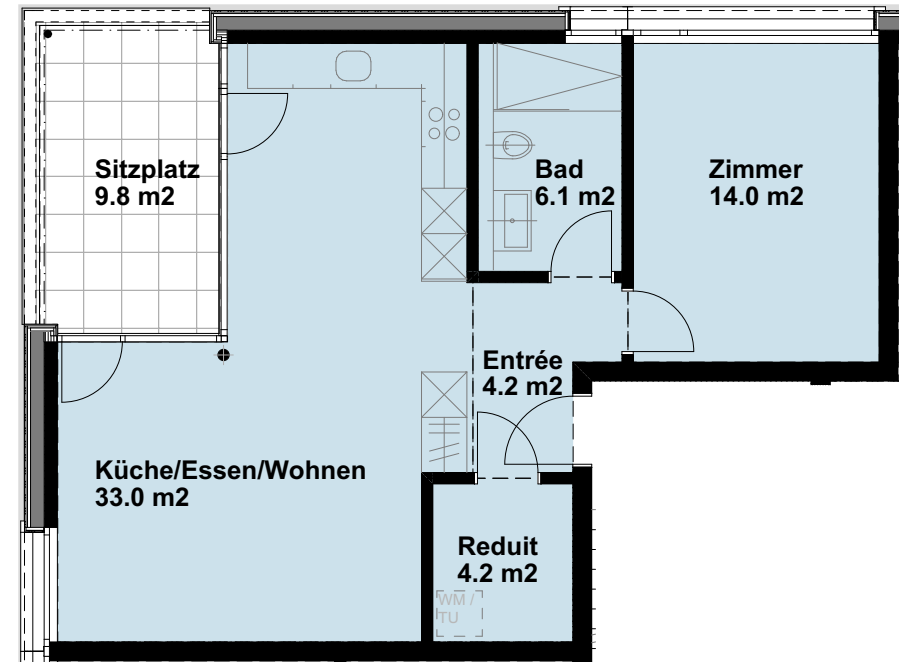

Erdgeschoss

Wohnung A 0.2

2.5 Zimmer

61.5 m²

Wohnungsgrösse

Entrée	4.2 m ²
Reduit	4.2 m ²
Bad	6.1 m ²
Zimmer	14.0 m ²
Küche/Essen/Wohnen	33.0 m ²
Gesamt	61.5 m²

NF gerundet SIA 416 / ohne Balkon

realit