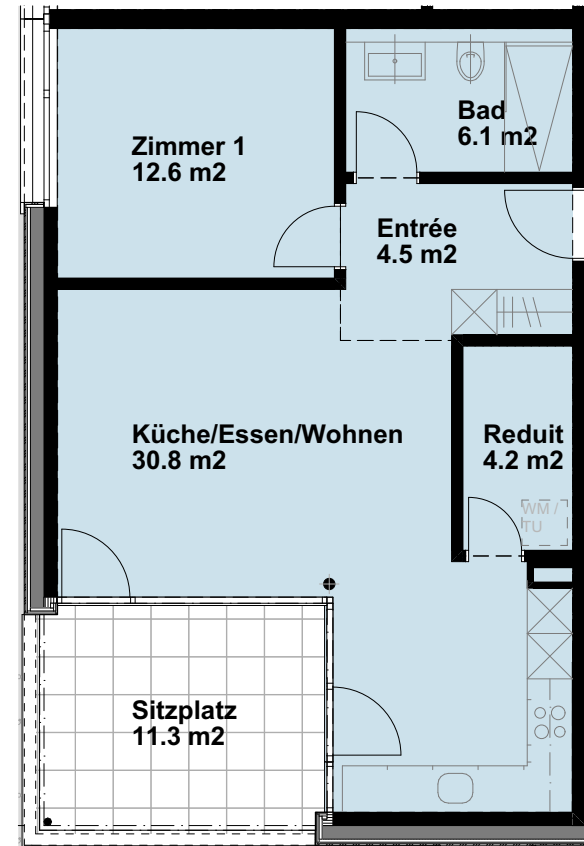

Wohnungsgrösse

Entrée	4.5 m ²
Reduit	4.2 m ²
Bad	6.1 m ²
Zimmer 1	12.6 m ²
Küche/Essen/Wohnen	30.8 m ²
Gesamt	58.2 m²

NF gerundet SIA 416 / ohne Balkon

Erdgeschoss

Wohnung A 0.1

2.5 Zimmer

58.2 m²

realit