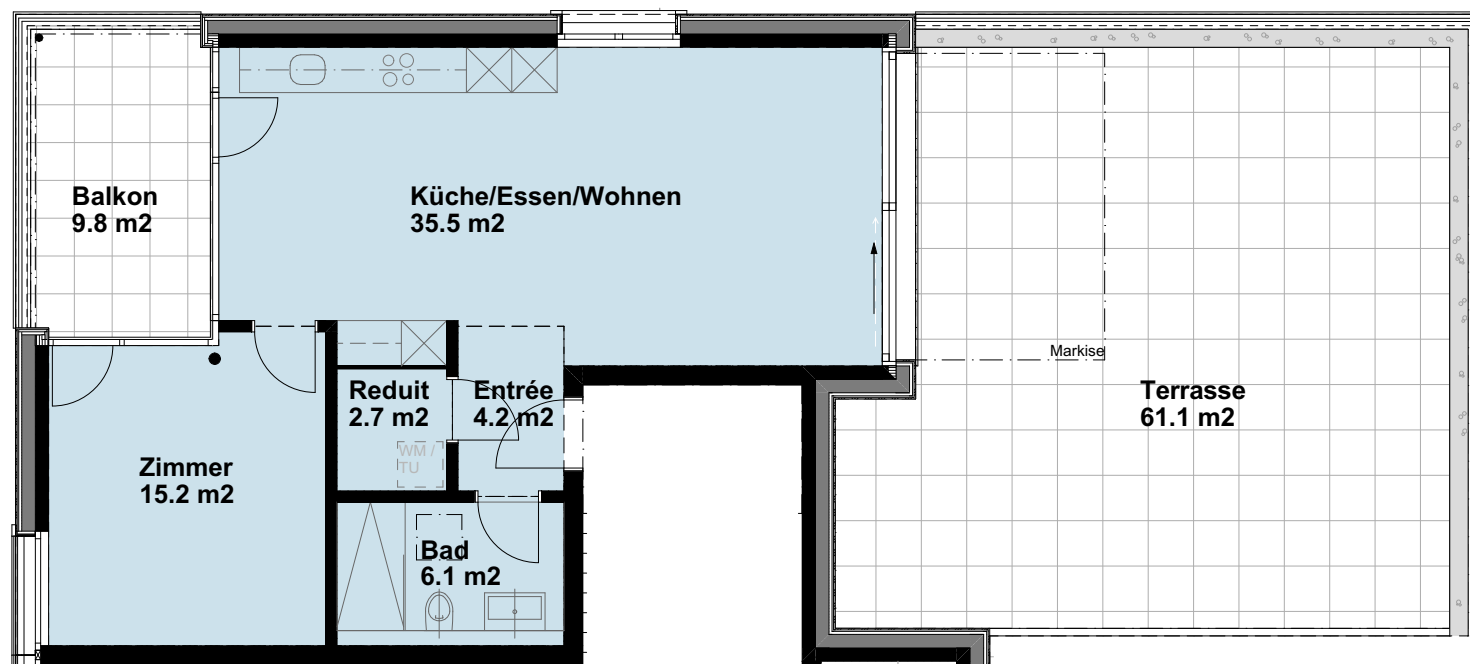

Attika

Wohnung A 3.2

2.5 Zimmer

63.7 m²

Wohnungsgrösse

Entrée	4.2 m ²
Reduit	2.7 m ²
Bad	6.1 m ²
Zimmer	15.2 m ²
Küche/Essen/Wohnen	35.5 m ²

Gesamt 63.7 m²

NF gerundet SIA 416 / ohne Balkon