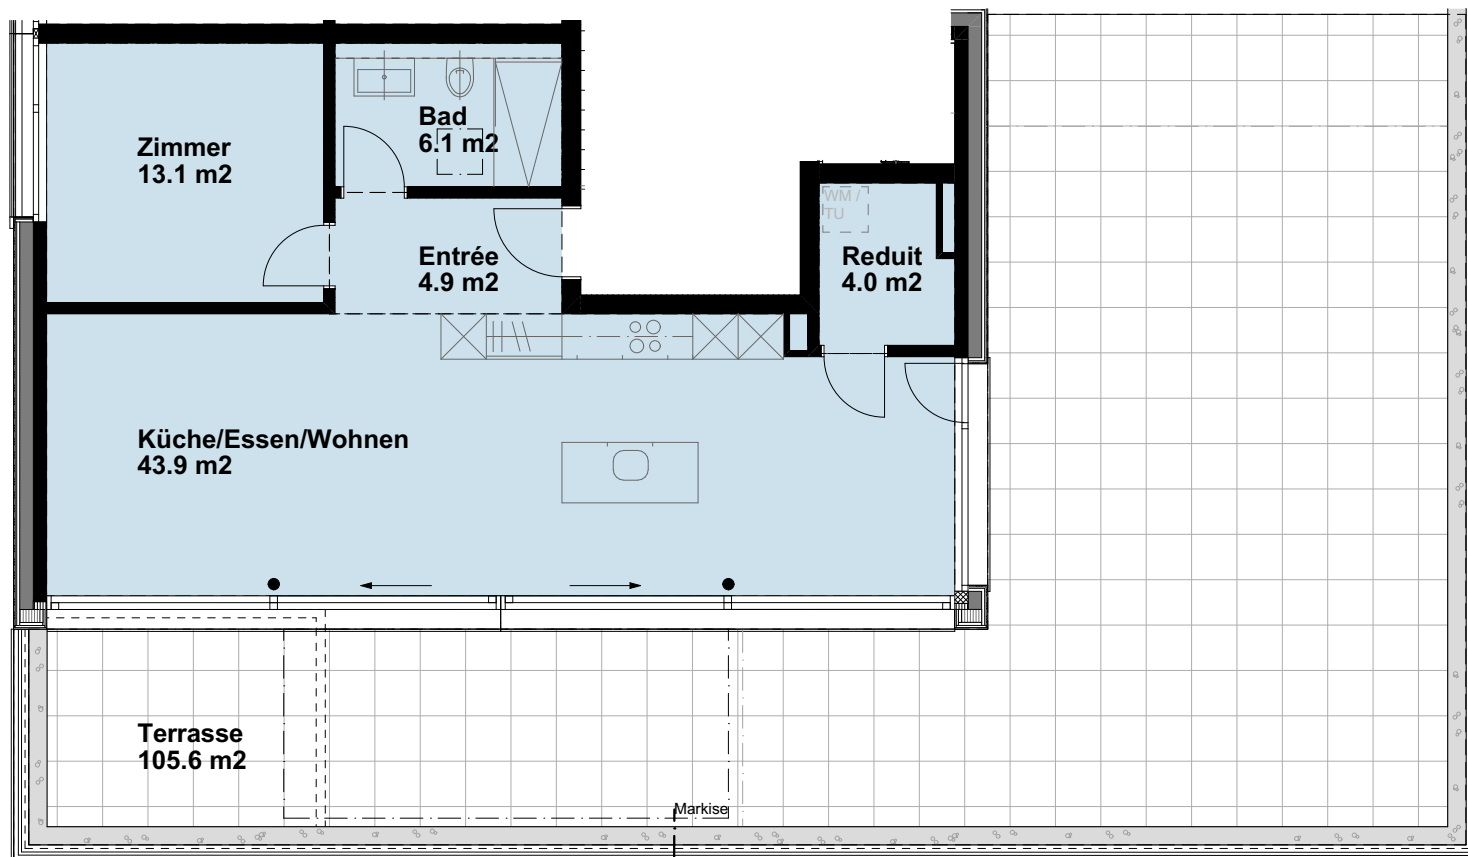

Attika

Wohnung A 3.1

2.5 Zimmer

72.0 m²

Wohnungsgrösse

Entrée	4.9 m ²
Reduit	4.0 m ²
Bad	6.1 m ²
Zimmer	13.1 m ²
Küche/Essen/Wohnen	43.9 m ²
Gesamt	72.0 m²

NF gerundet SIA 416 / ohne Balkon

realit